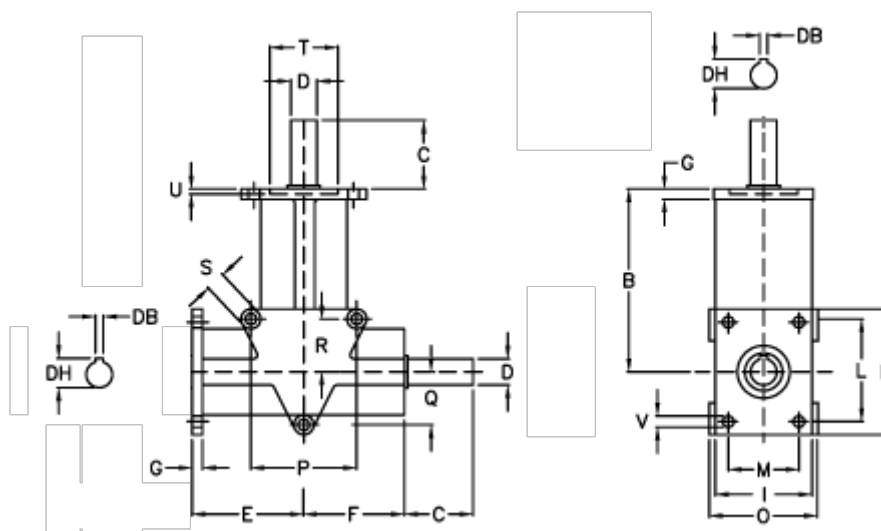

Varenummer: 2944008001200
 Beskrivelse: Vinkelgear RAN 8SB i=1

Mål

| | | | | |
|------------|---------|---------|-----------|-------|
| B | = 60 | G = 5 | Q | = 16 |
| Betegnelse | = RAN 8 | H = 40 | R | = 16 |
| C | = 15 | I = 32 | S | = 5.2 |
| DB | = - | L = 30 | T H7 | = 22 |
| DH | = - | M = 22 | U | = 2.5 |
| D h6 | = 8 | N = 4.2 | V | = 4.2 |
| E | = 34 | O = 33 | Vægt (kg) | = 0.3 |
| F | = 27 | P = 32 | | |